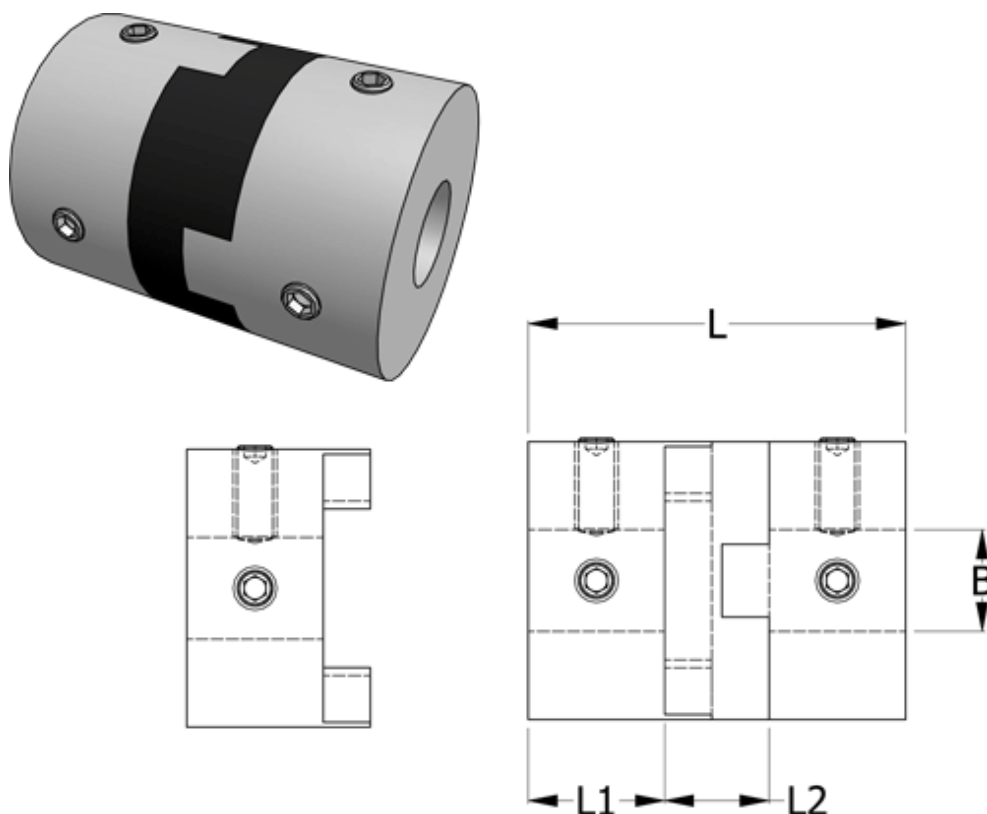

Varenummer: 33214543332
Beskrivelse: Oldham koblingsnav 454H33.32 ALU
med pinolskrue og gennemgående boring 10

Mål

B1 = 10
D = 33.3
L = 48
L1 = 15
L2 = 18

Moment
(Nm) = 9

Note: = Overnævnte varenr. er kun for et koblingsnav. Der går 2 koblingsnav og 1 element til 1 komplet kobling

Skrue = M6